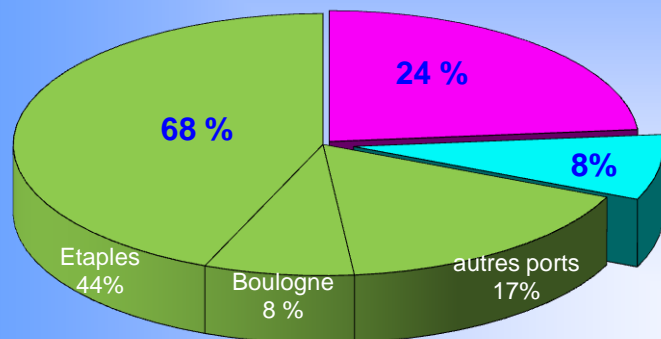

2008

37 521 t.

TONNAGES

2009

36 313 t.

## Répartition par types de Pêche

83 178 880 €

VALEURS

74 774 718 €

Pêche au Large - Pêche Artisanale - Etrangers