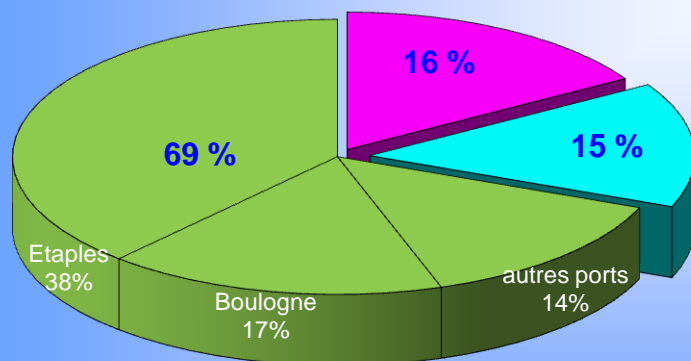

2008

37 521 t.

TONNAGES

2009

36 313 t.

## Répartition par types de Pêche

83 178 880 €

VALEURS

74 774 718 €

Pêche au Large - Pêche Artisanale - Etrangers