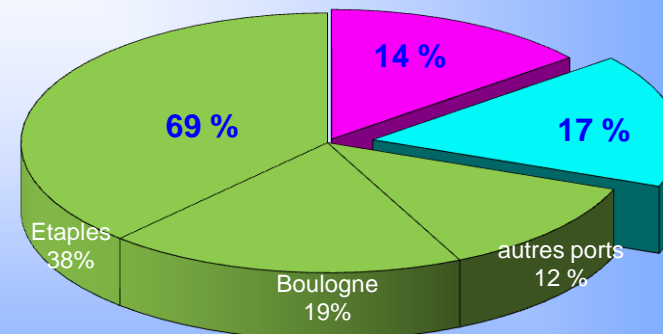

2008

37 521 t.

TONNAGES

2009

36 313 t.

## Répartition par types de Pêche

83 178 880 €

VALEURS

74 774 718 €

Pêche au Large - Pêche Artisanale - Etrangers