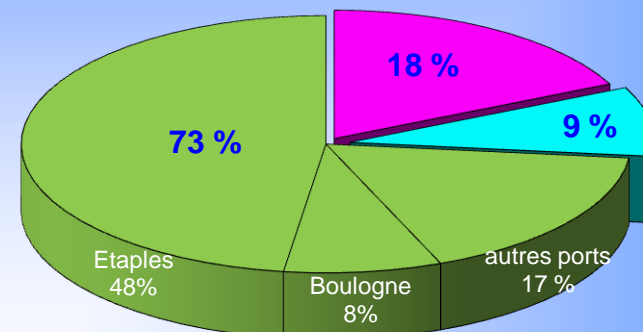

2008

37 521 t.

TONNAGES

2009

36 313 t.

## Répartition par types de Pêche

83 178 880 €

VALEURS

74 774 718 €

Pêche au Large - Pêche Artisanale - Etrangers